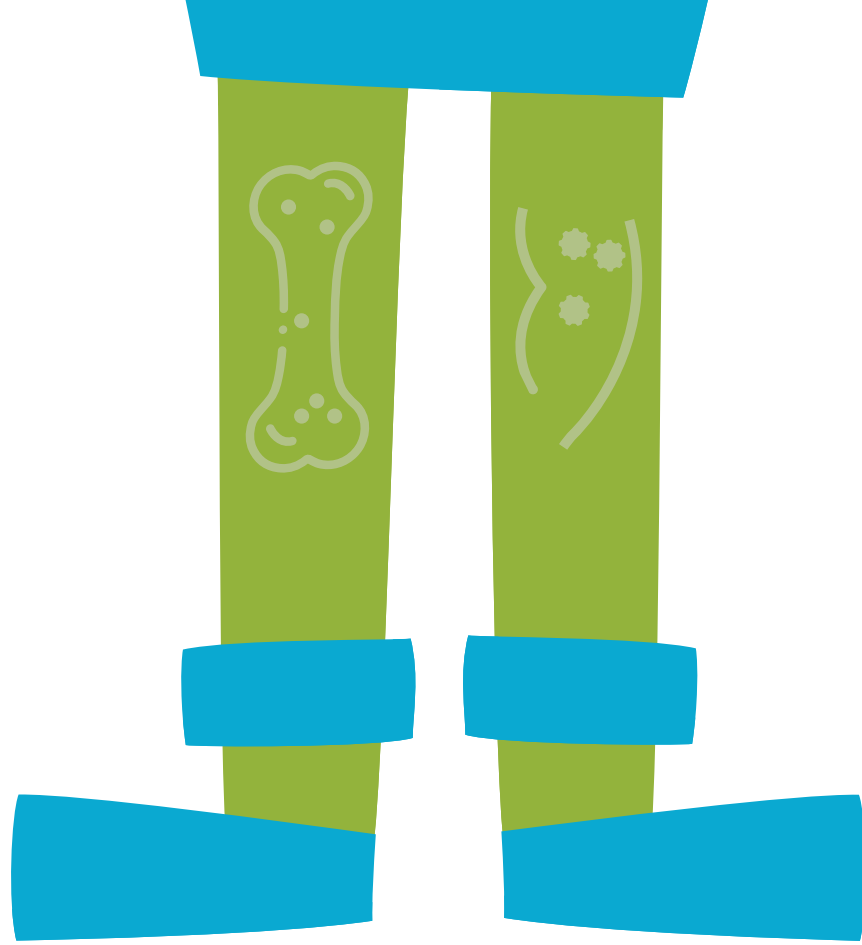

# Fit mit Felix & Finja

# Körperteile

Bei jeder Ankunft in einem Kästchen mit einem Körperteil schneidet ihr das entsprechende Körperteil aus und klebt es auf den Roboter „Fit mit Felix & Finja“.